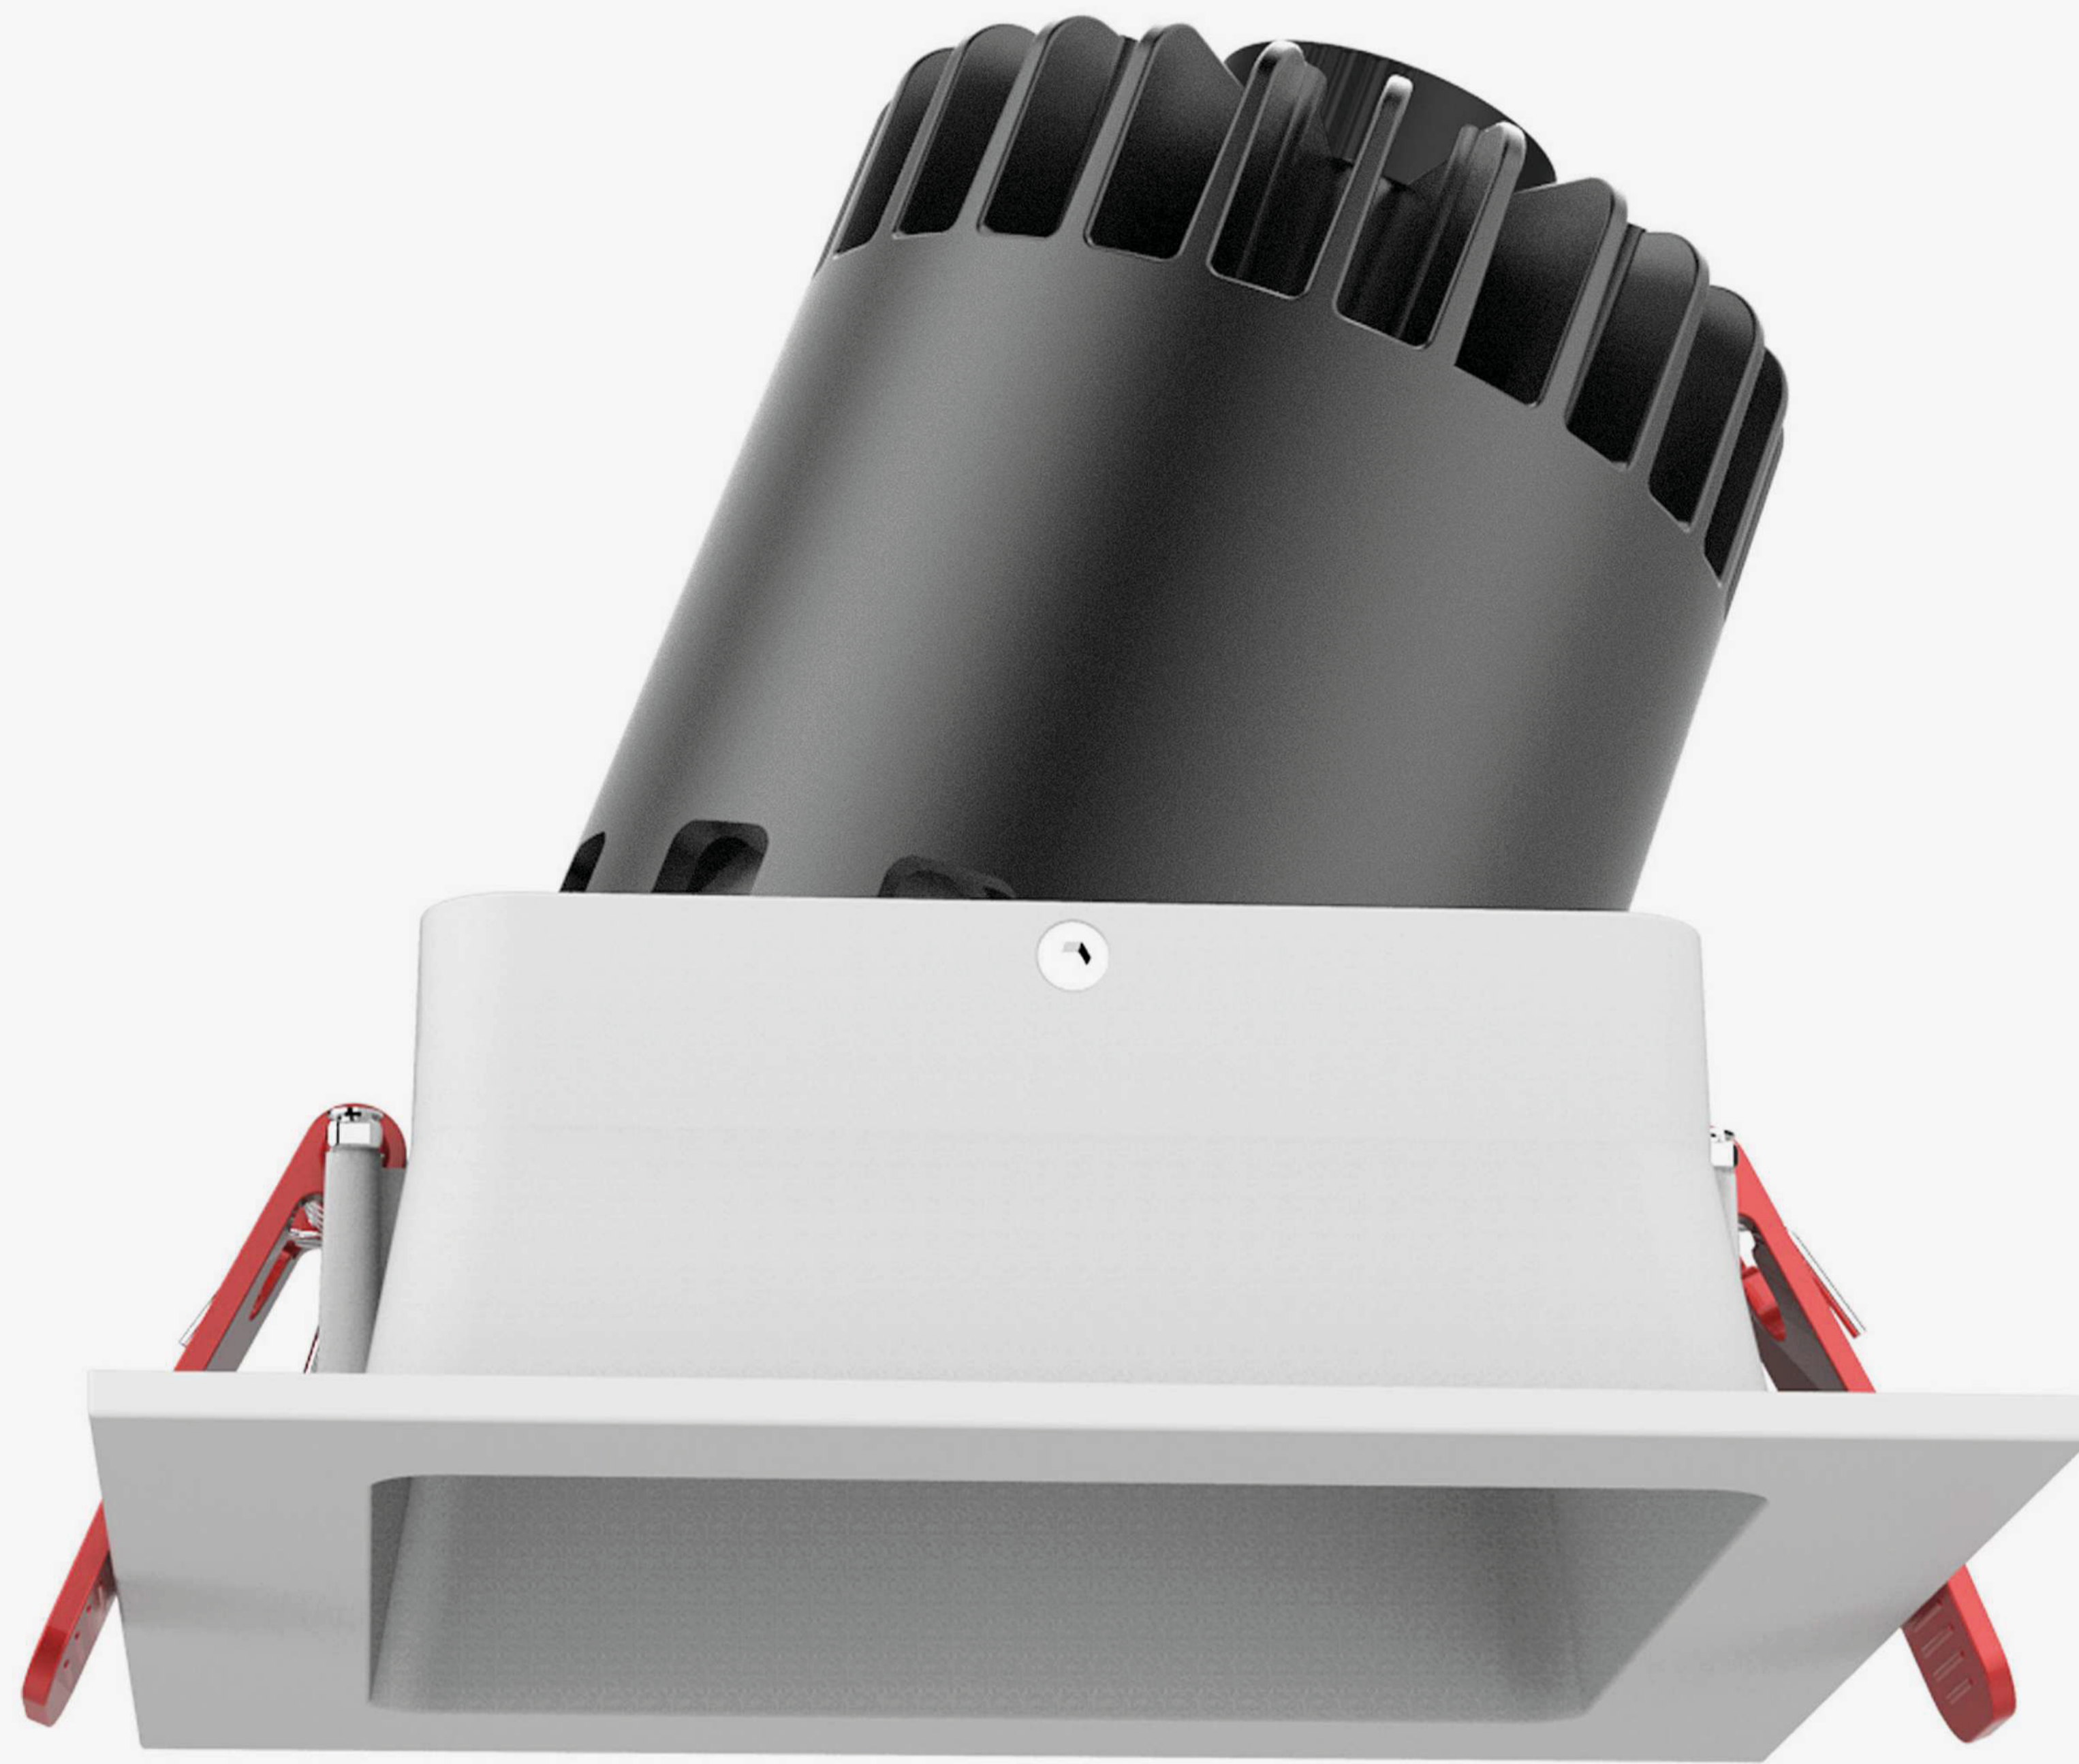

KRAUSS

Spots Empotrado LED

Modelo: **K010914**

Diseño Moderno
Minimalista

Mejora la iluminación
de interiores

Todo lo que necesitas
está incluido

Fácil instalación

Garantía Limitada contra
daños de fabricación

Spots Empotrado LED

KRAUSS

Medidas: Largo 130 mm x Ancho 130 mm x Altura 119 mm

Código de Producto	K010914
Serie	KÖHLN
Descripción	Spot Empotrado LED
Potencia	20w
Tamaño	130 x 130 x 119 mm
Cut Out	105*105mm
Temperatura Luz	4000K
Tipo de instalación	Empotrable
CRI	90
Lumenes	1300
Angulo	36°
Voltaje	220-240v