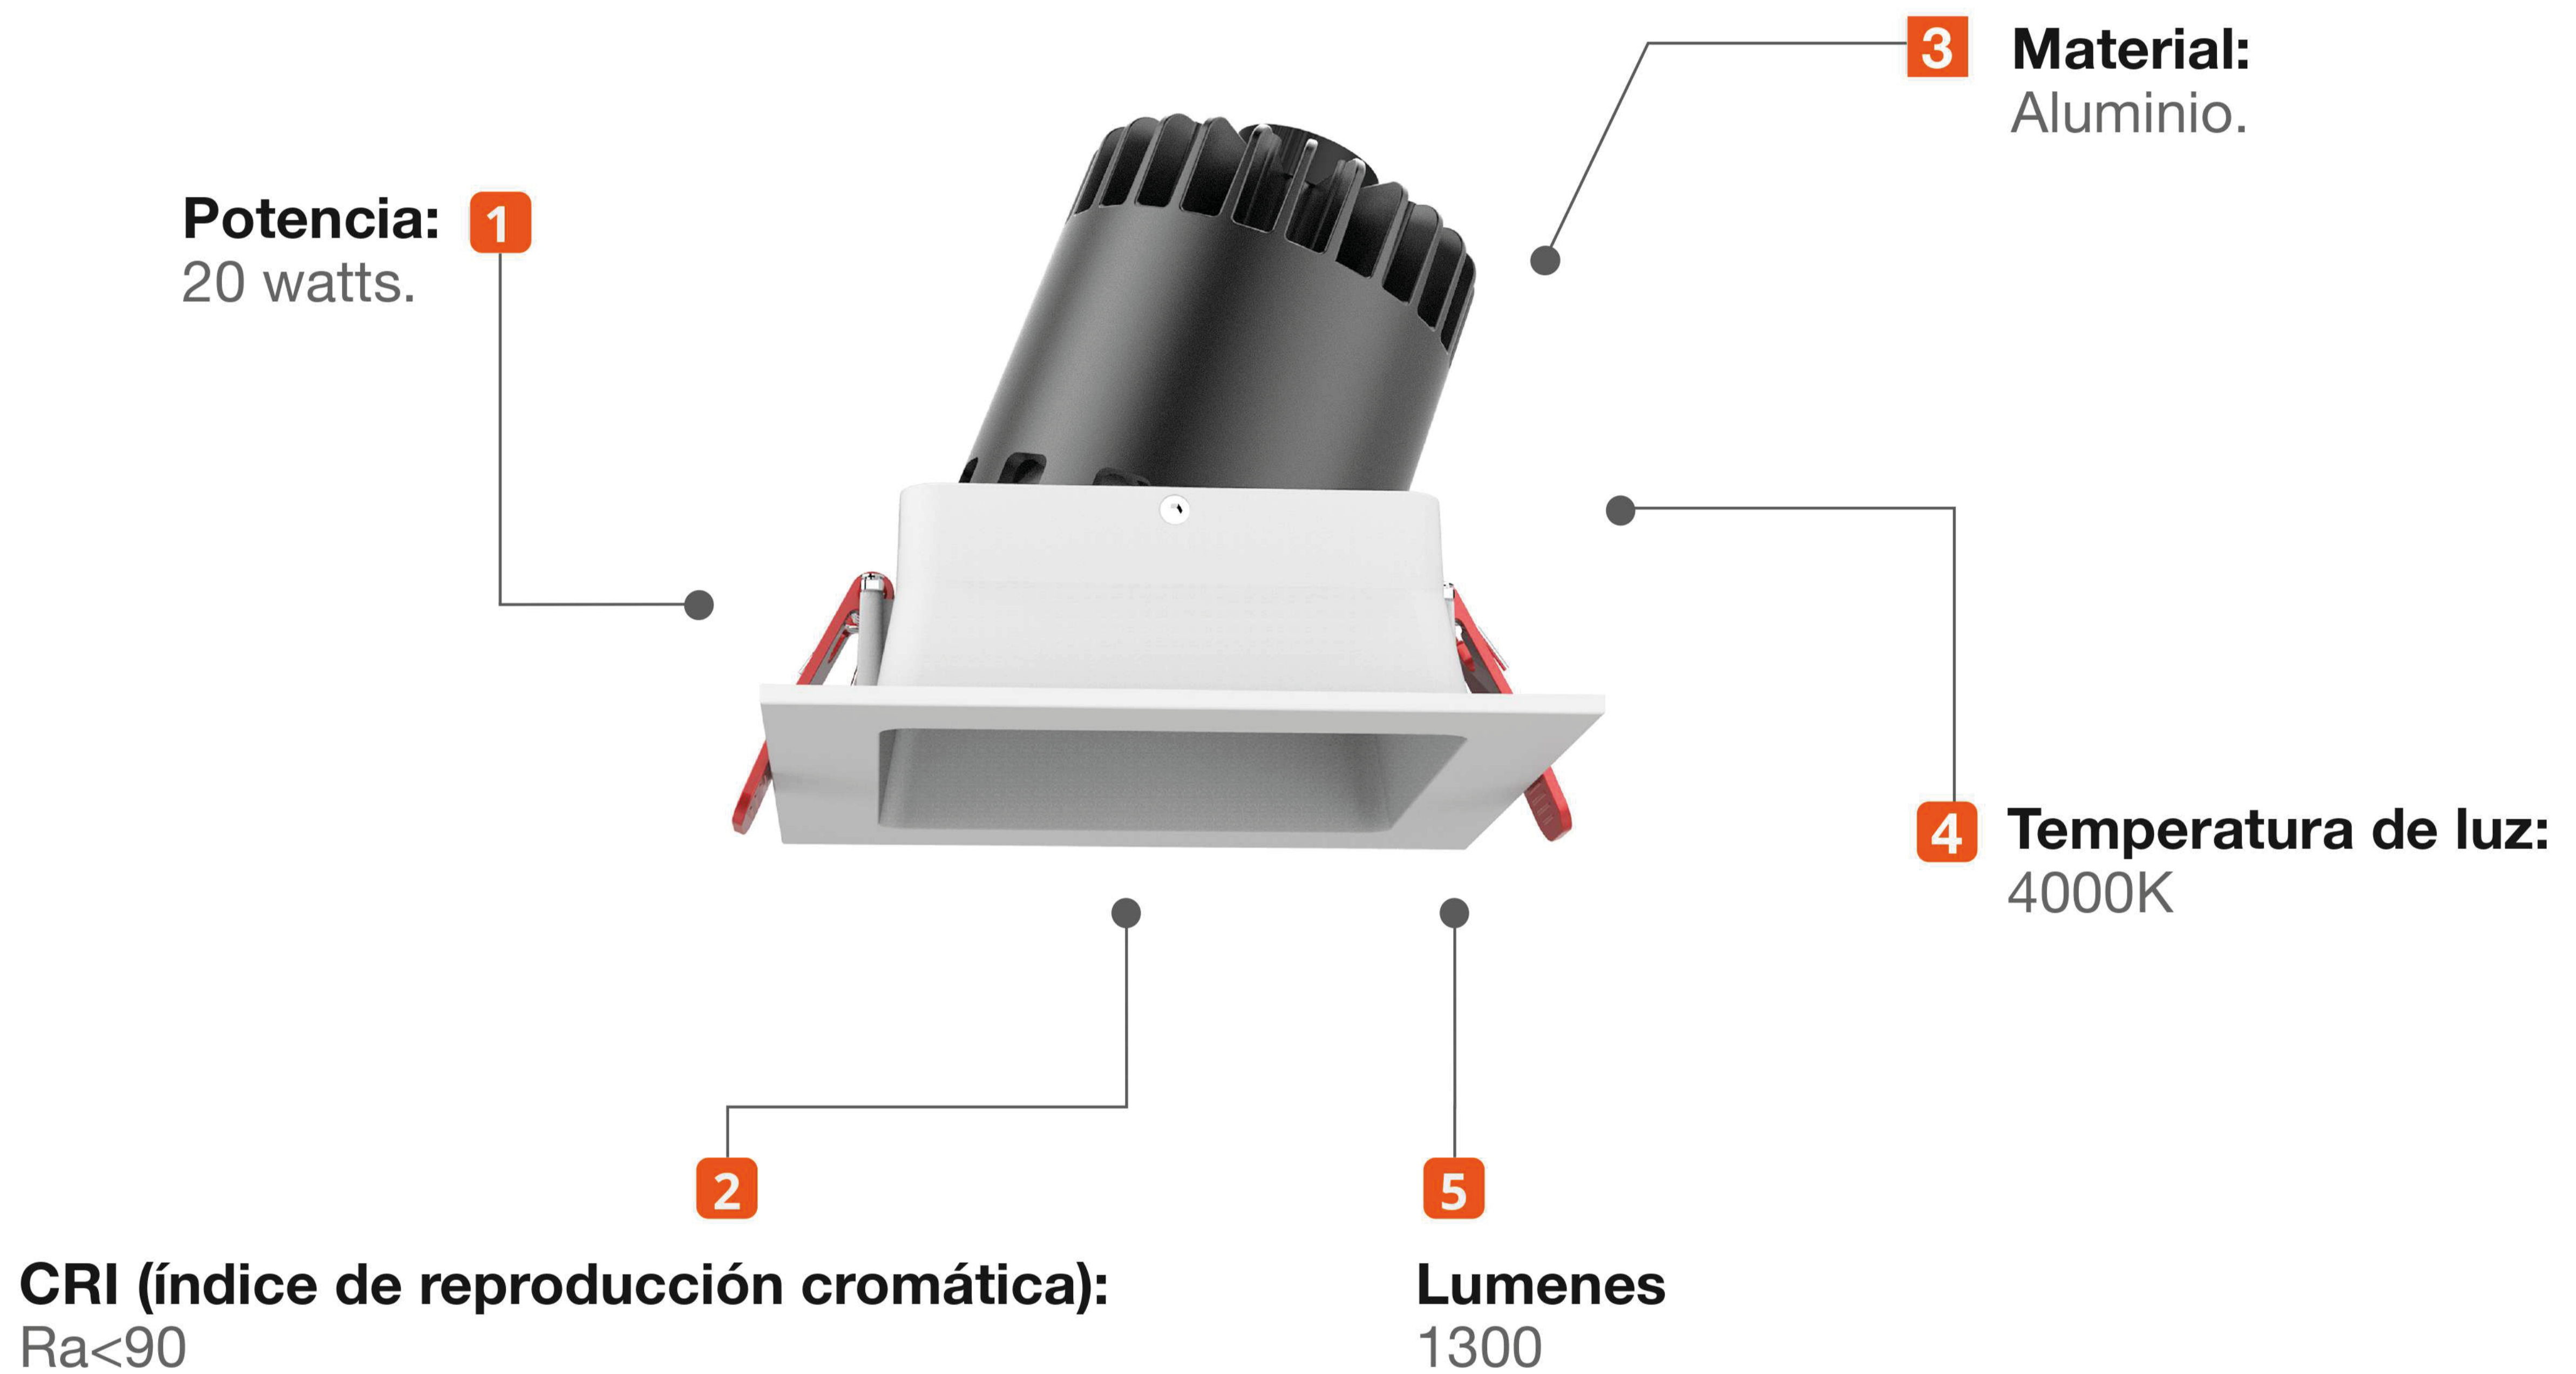

KRAUSS

Spots Empotrado LED

Modelo: **K010914**

Diseño Moderno
Minimalista

Mejora la iluminación
de interiores

Todo lo que necesitas
está incluido

Fácil instalación

Garantía Limitada contra
daños de fabricación

Spots Empotrado LED

KRAUSS

Medidas: Largo 130 mm x Ancho 130 mm x Altura 119 mm

Código de Producto	K010914
Serie	KÖHLN
Descripción	Spot Empotrado LED
Potencia	20w
Tamaño	130 x 130 x 119 mm
Cut Out	105*105mm
Temperatura Luz	4000K
Tipo de instalación	Empotrable
CRI	90
Lumenes	1300
Angulo	36°
Voltaje	220-240v