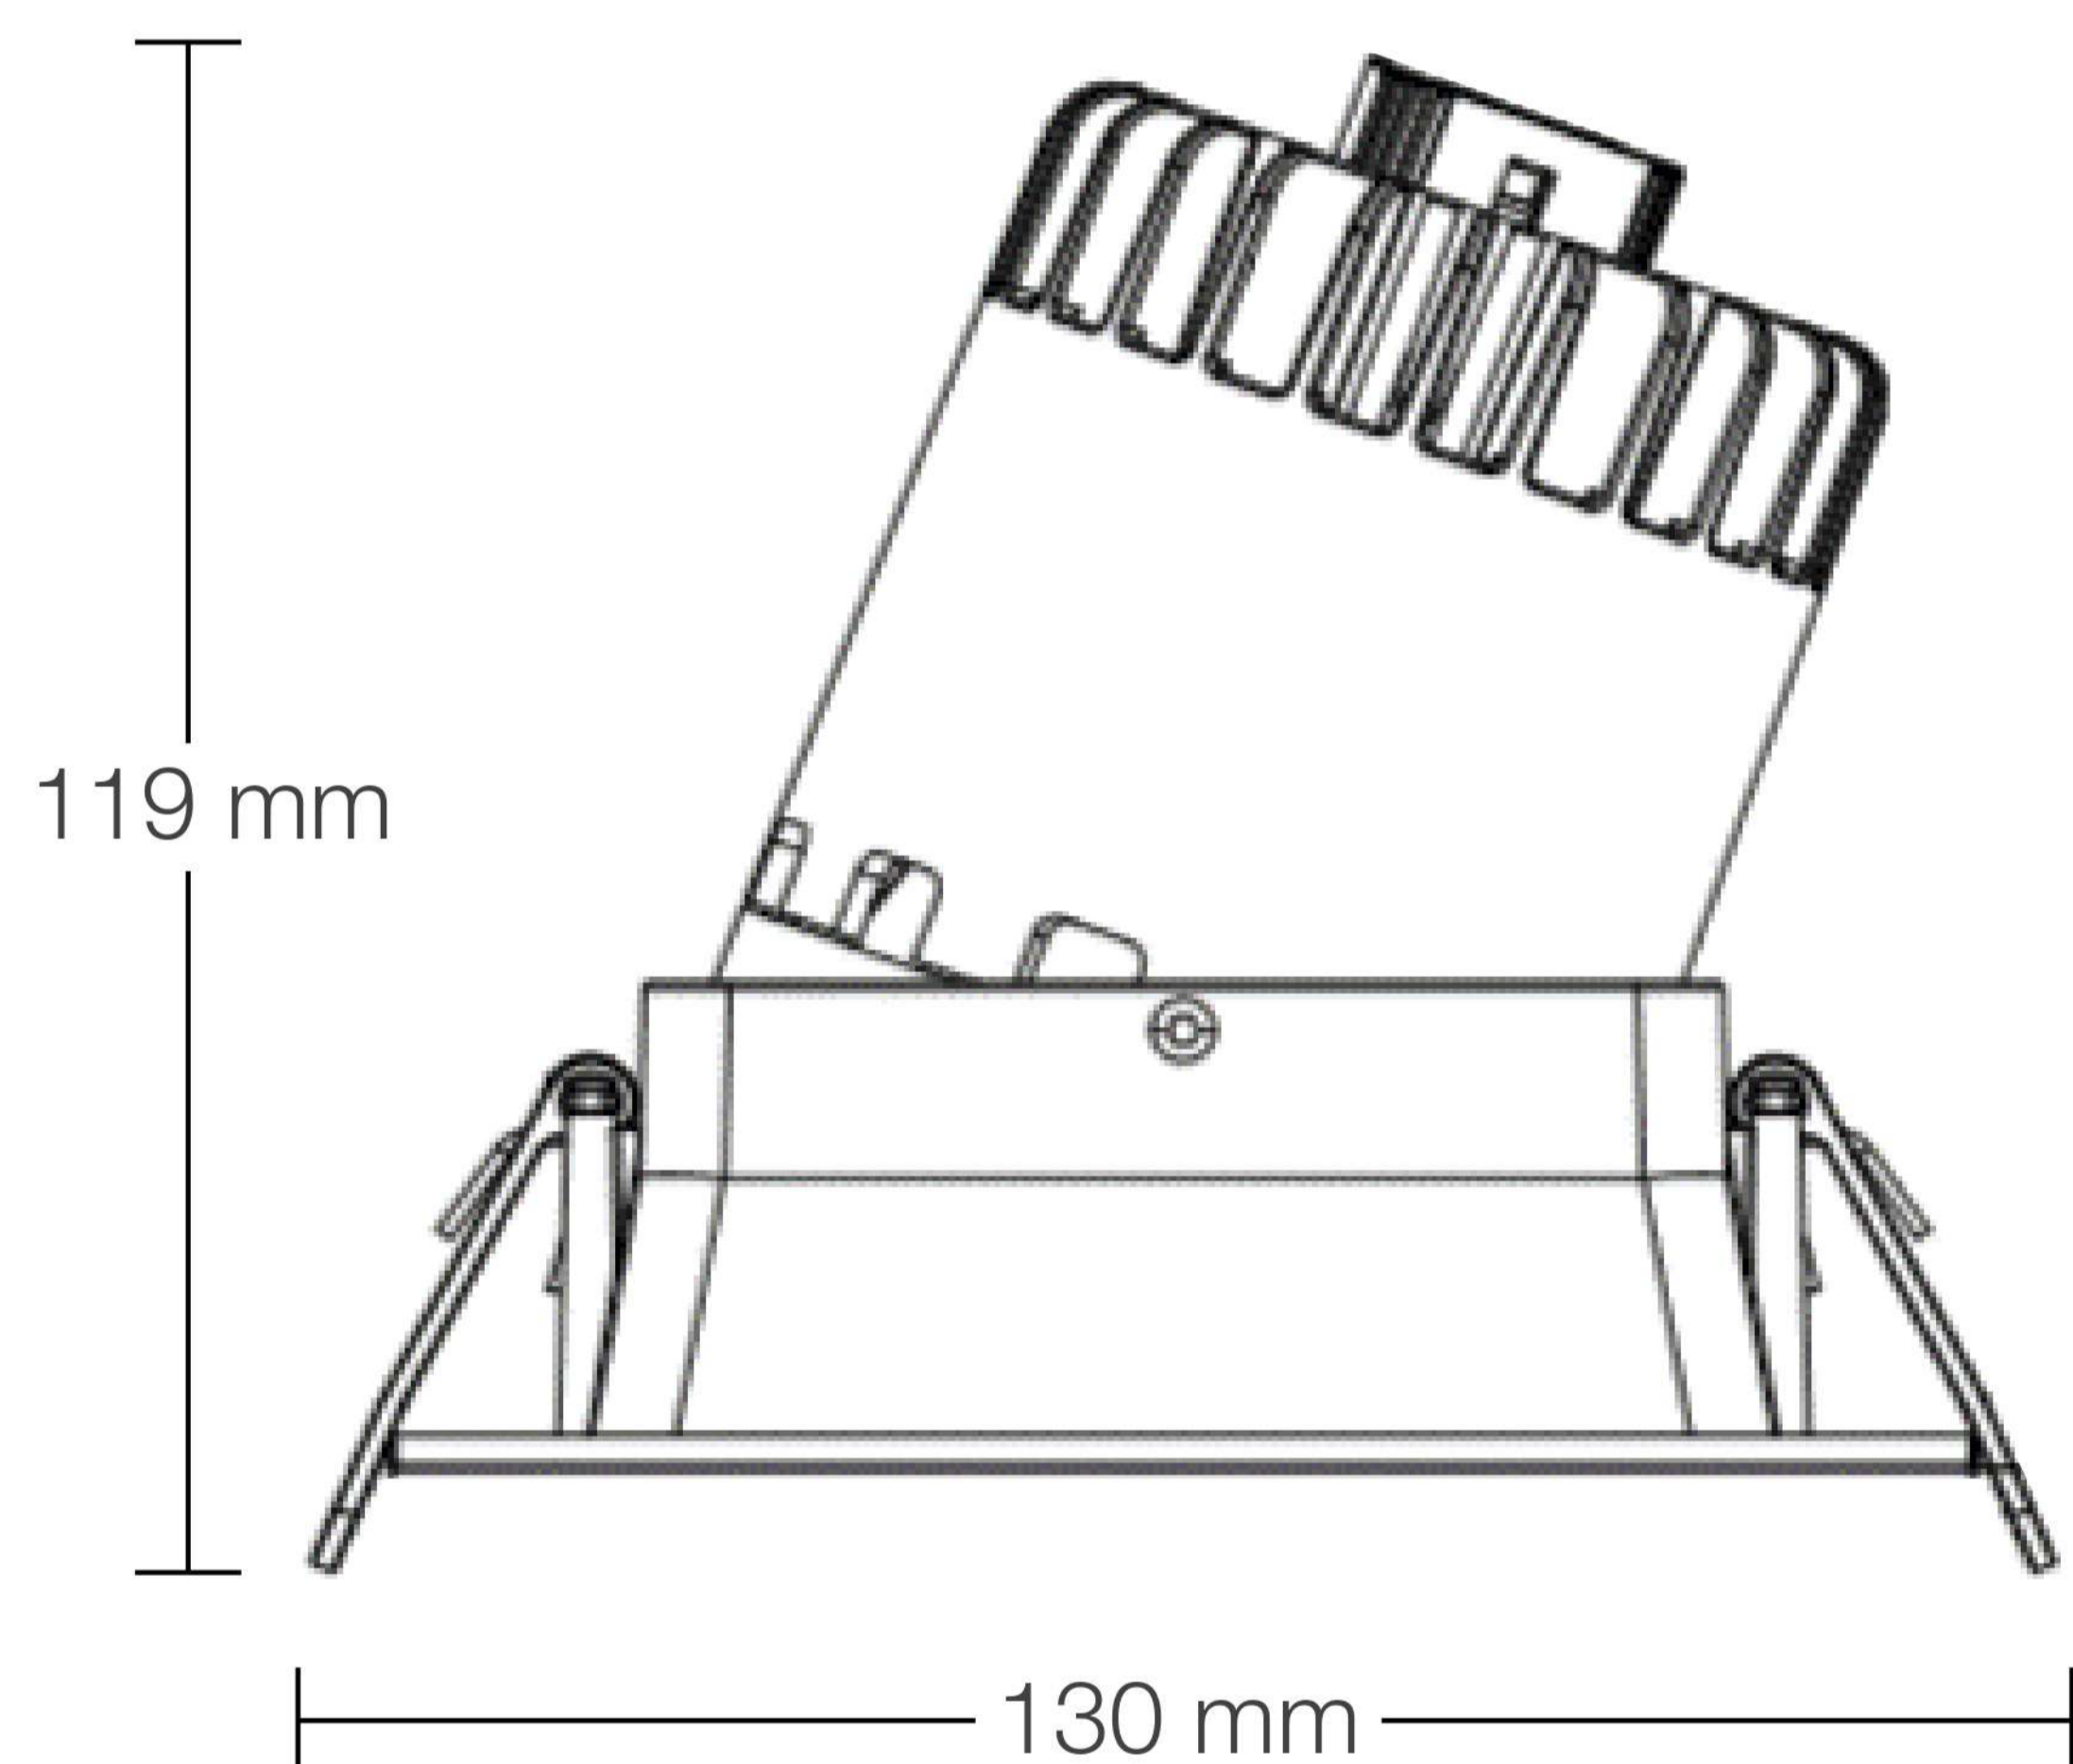

KRAUSS

Spots Empotrado LED

Modelo: **K010914**

Diseño Moderno
Minimalista

Mejora la iluminación
de interiores

Todo lo que necesitas
está incluido

Fácil instalación

Garantía Limitada contra
daños de fabricación

Spots Empotrado LED

KRAUSS

Medidas: Largo 130 mm x Ancho 130 mm x Altura 119 mm

Código de Producto	K010914
Serie	KÖHLN
Descripción	Spot Empotrado LED
Potencia	20w
Tamaño	130 x 130 x 119 mm
Cut Out	105*105mm
Temperatura Luz	4000K
Tipo de instalación	Empotrable
CRI	90
Lumenes	1300
Angulo	36°
Voltaje	220-240v